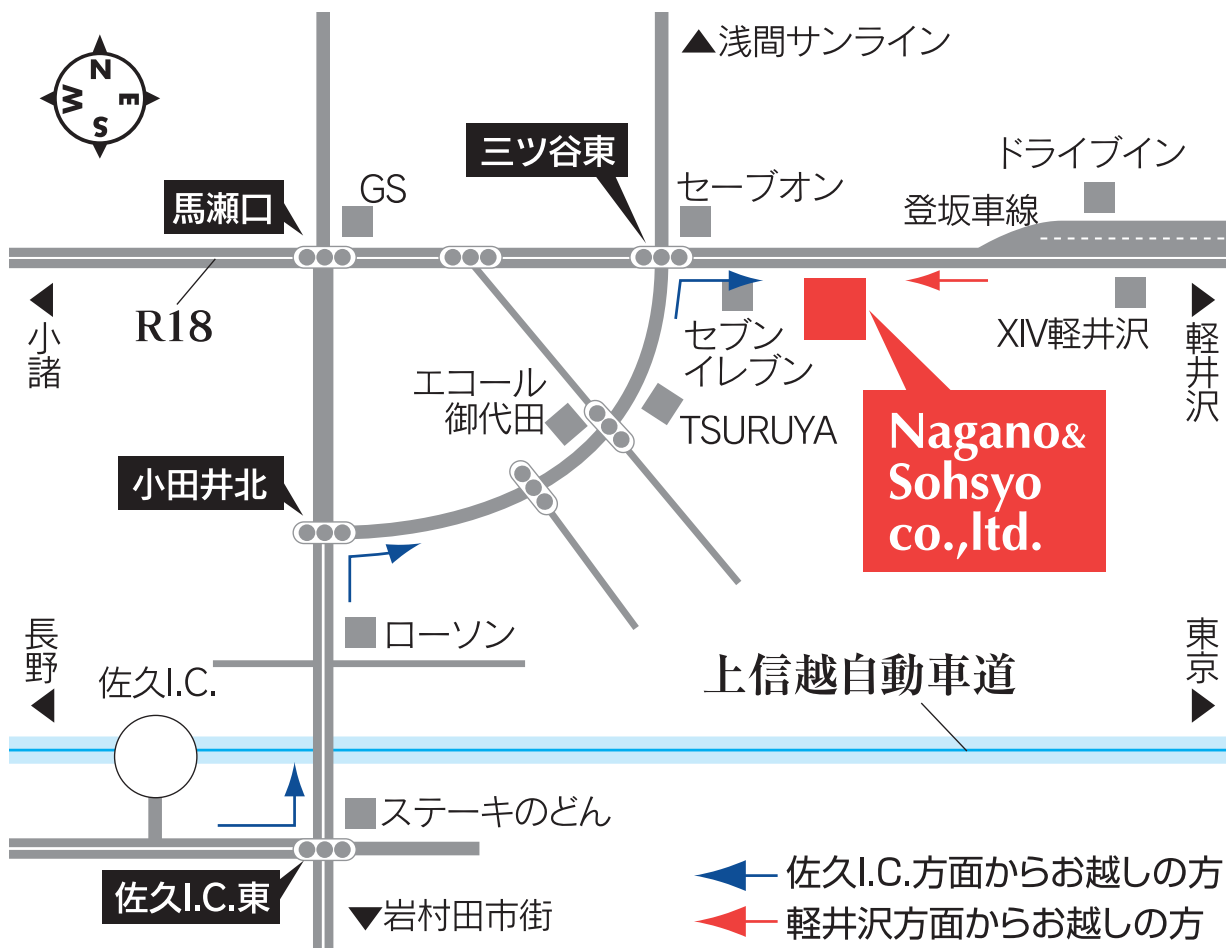

# ACCESS

■ショールーム営業時間のご案内

**AM9:00～PM6:30**

**年中無休**