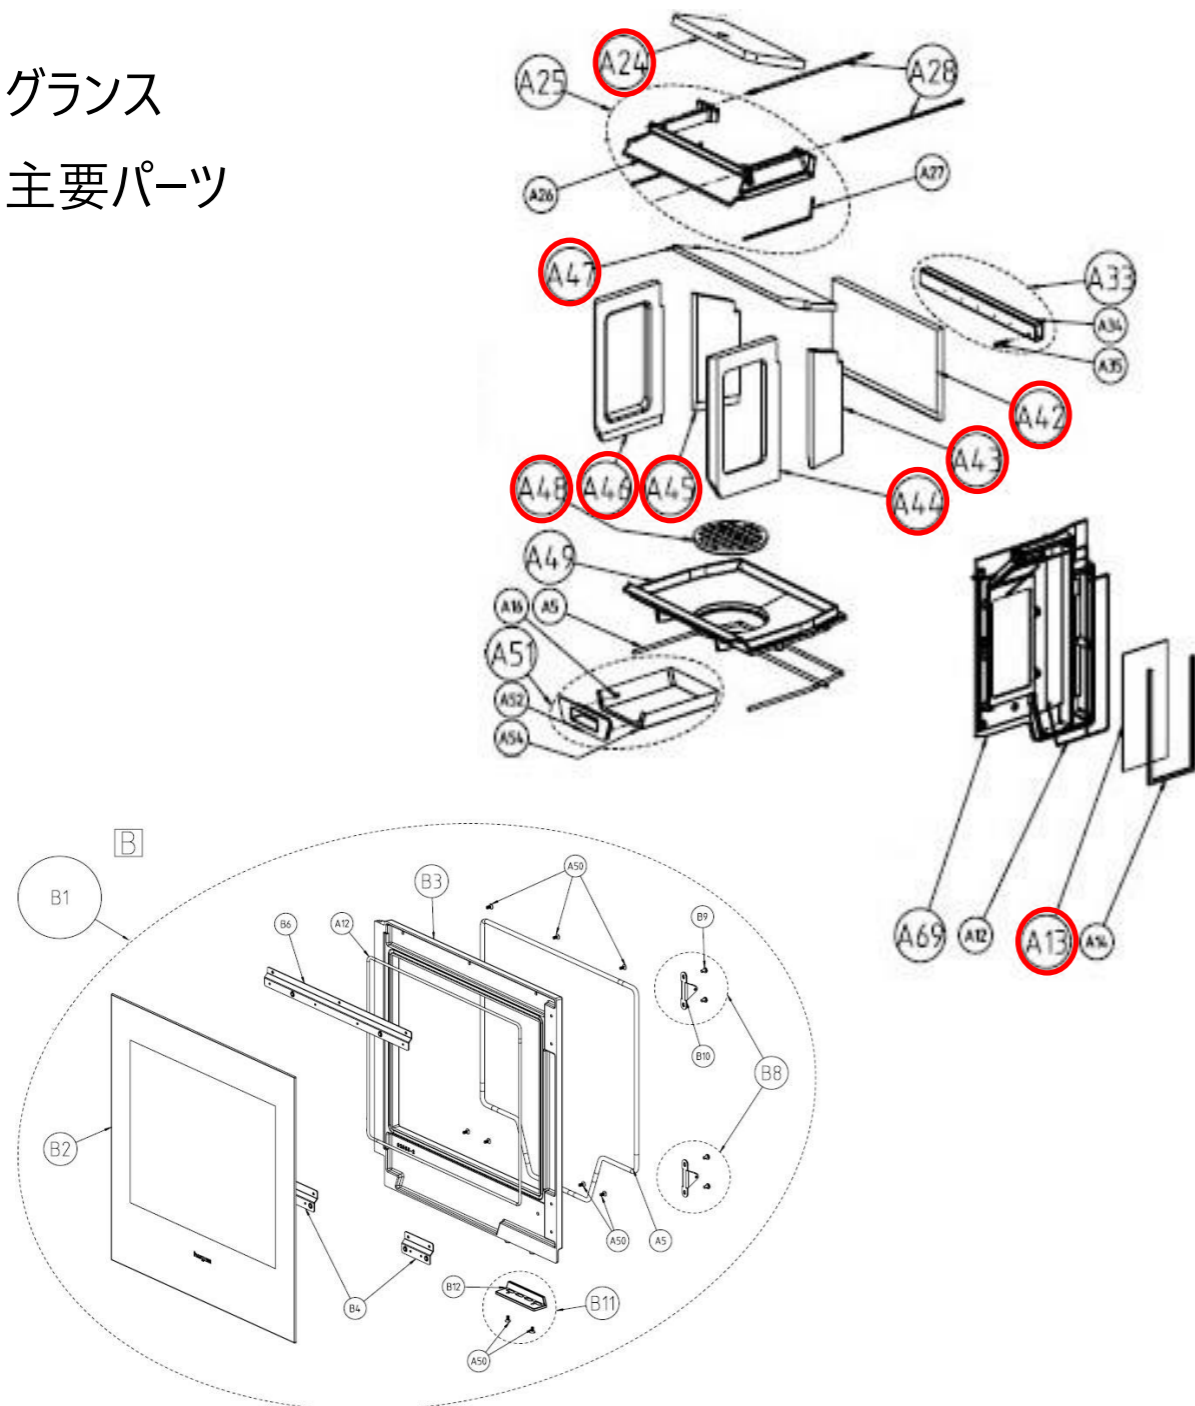

グラス  
主要パーツ

Pos	Code	旧code	名称	定価	
★	A13	9920504	Q00778	サイドガラス	9,200
	A24	9920507	J00306	パーミキュライト - バッフル上	8,900
	A42	9920513	J00303	パーミキュライト - バックパネル	12,500
★	A43	9920514	J00312	パーミキュライト - 右奥	8,200
★	A44	9920515	J00304	パーミキュライト - 右手前	19,800
★	A45	9920516	J00313	パーミキュライト - 左奥	8,200
★	A46	9920517	J00305	パーミキュライト - 左手前	19,800
	A47	9920518	J00307	パーミキュライト - バッフル下	14,000
	A48	9920519	HP0262	グレート	8,200
	B2	9920558		フロントガラス	76,000
				ドアガasket : 3/8インチ (9.5 mm) 200cn	1,100/m

★ グラス、グラスL 共通パーツ

グラス L  
主要パーツ

hergom

Pos	Code	旧code	名称	定価	
★	A13	9920504	Q00778	サイドガラス	9,200
	A24	9920728		パーミキュライト - トップサイド	
	A42	9920732	J05500AA038	パーミキュライト - バックパネル	16,000
★	A43	9920514	J00312	パーミキュライト - 右奥	8,200
★	A44	9920515	J00304	パーミキュライト - 右手前	19,800
★	A45	9920516	J00313	パーミキュライト - 左奥	8,200
★	A46	9920517	J00305	パーミキュライト - 左手前	19,800
	A47	9920733	J05500AA039	パーミキュライト - バッフル下	19,500
	A55	9920740	J05500AA040	パーミキュライト - バッフル上	23,500
				ドアガasket : 3/8インチ (9.5 mm) 220cn	1,100/m