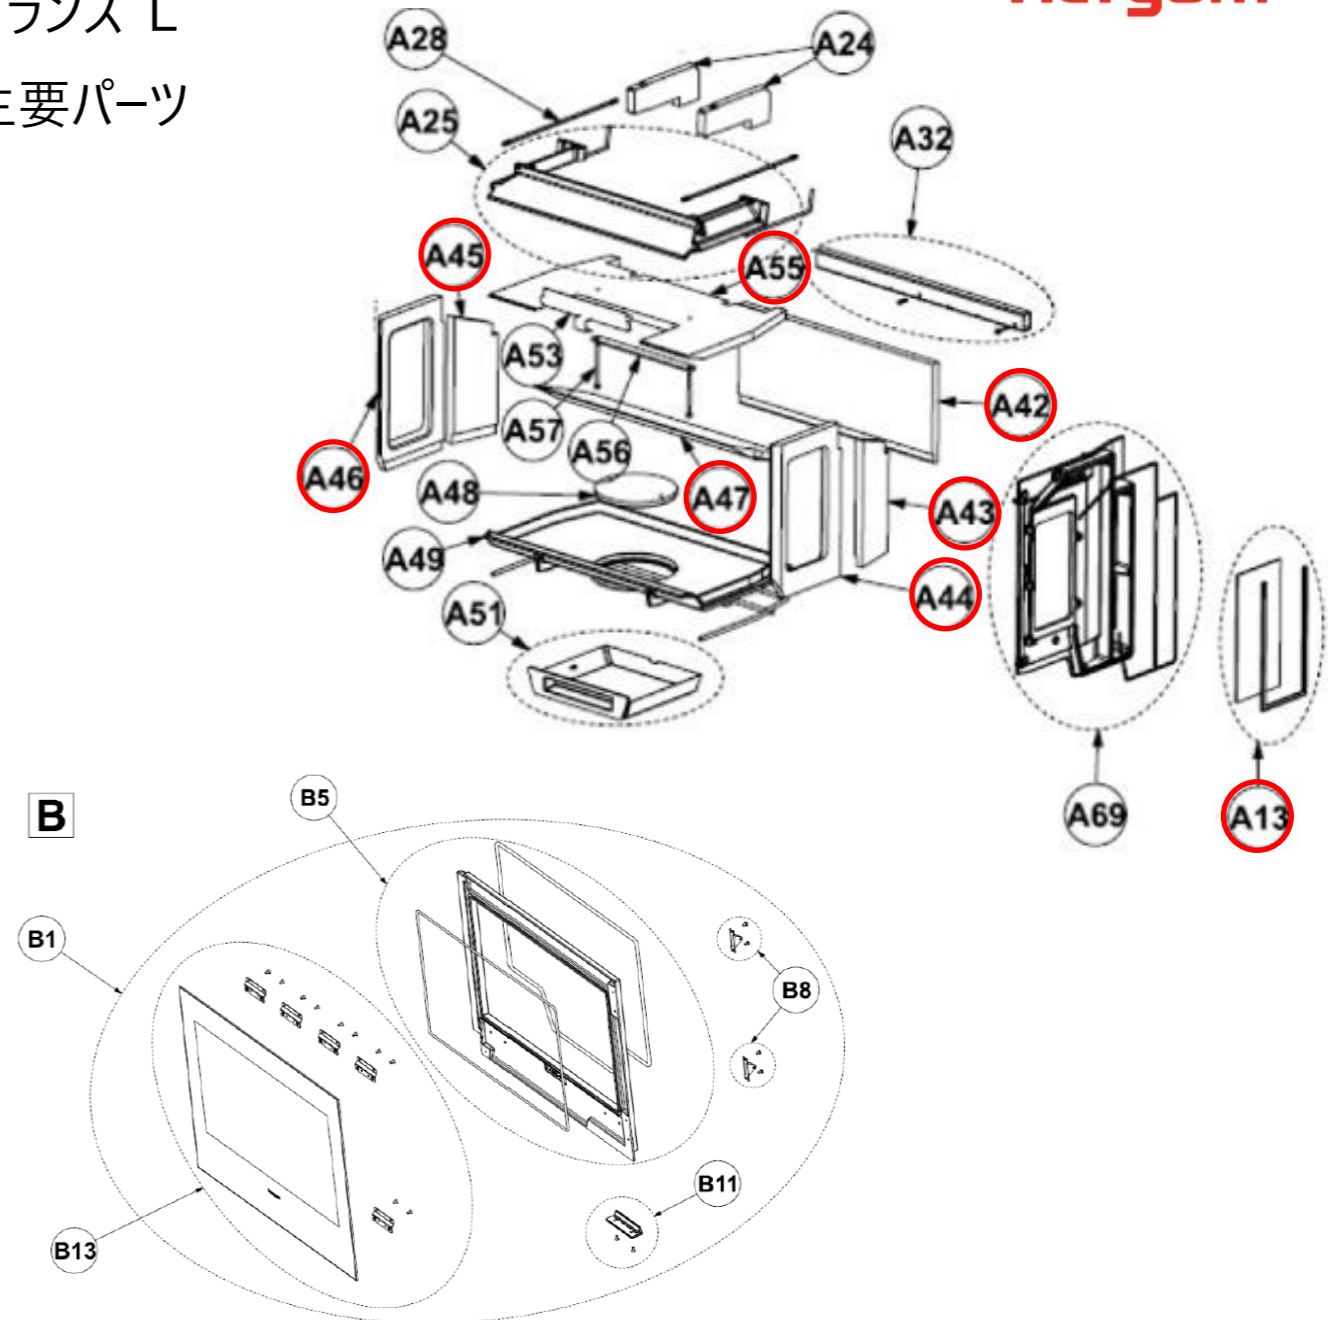

グラス  
主要パーツ

Pos	Code	旧code	名称	定価	
★	A13	9920504	Q00778	サイドガラス	9,200
	A24	9920507	J00306	パーミキュライト - バッフル上	8,900
	A42	9920513	J00303	パーミキュライト - バックパネル	12,500
★	A43	9920514	J00312	パーミキュライト - 右奥	8,200
★	A44	9920515	J00304	パーミキュライト - 右手前	19,800
★	A45	9920516	J00313	パーミキュライト - 左奥	8,200
★	A46	9920517	J00305	パーミキュライト - 左手前	19,800
	A47	9920518	J00307	パーミキュライト - バッフル下	14,000
	A48	9920519	HP0262	グレート	8,200
	B2	9920558		フロントガラス	76,000
				ドアガasket : 3/8インチ (9.5 mm) 200cn	1,100/m

★ グラス、グラスL 共通パーツ

グラス L  
主要パーツ

hergom

Pos	Code	旧code	名称	定価	
★	A13	9920504	Q00778	サイドガラス	9,200
	A24	9920728		パーミキュライト - トップサイド	
	A42	9920732	J05500AA038	パーミキュライト - バックパネル	16,000
★	A43	9920514	J00312	パーミキュライト - 右奥	8,200
★	A44	9920515	J00304	パーミキュライト - 右手前	19,800
★	A45	9920516	J00313	パーミキュライト - 左奥	8,200
★	A46	9920517	J00305	パーミキュライト - 左手前	19,800
	A47	9920733	J05500AA039	パーミキュライト - バッフル下	19,500
	A55	9920740	J05500AA040	パーミキュライト - バッフル上	23,500
				ドアガasket : 3/8インチ (9.5 mm) 220cn	1,100/m