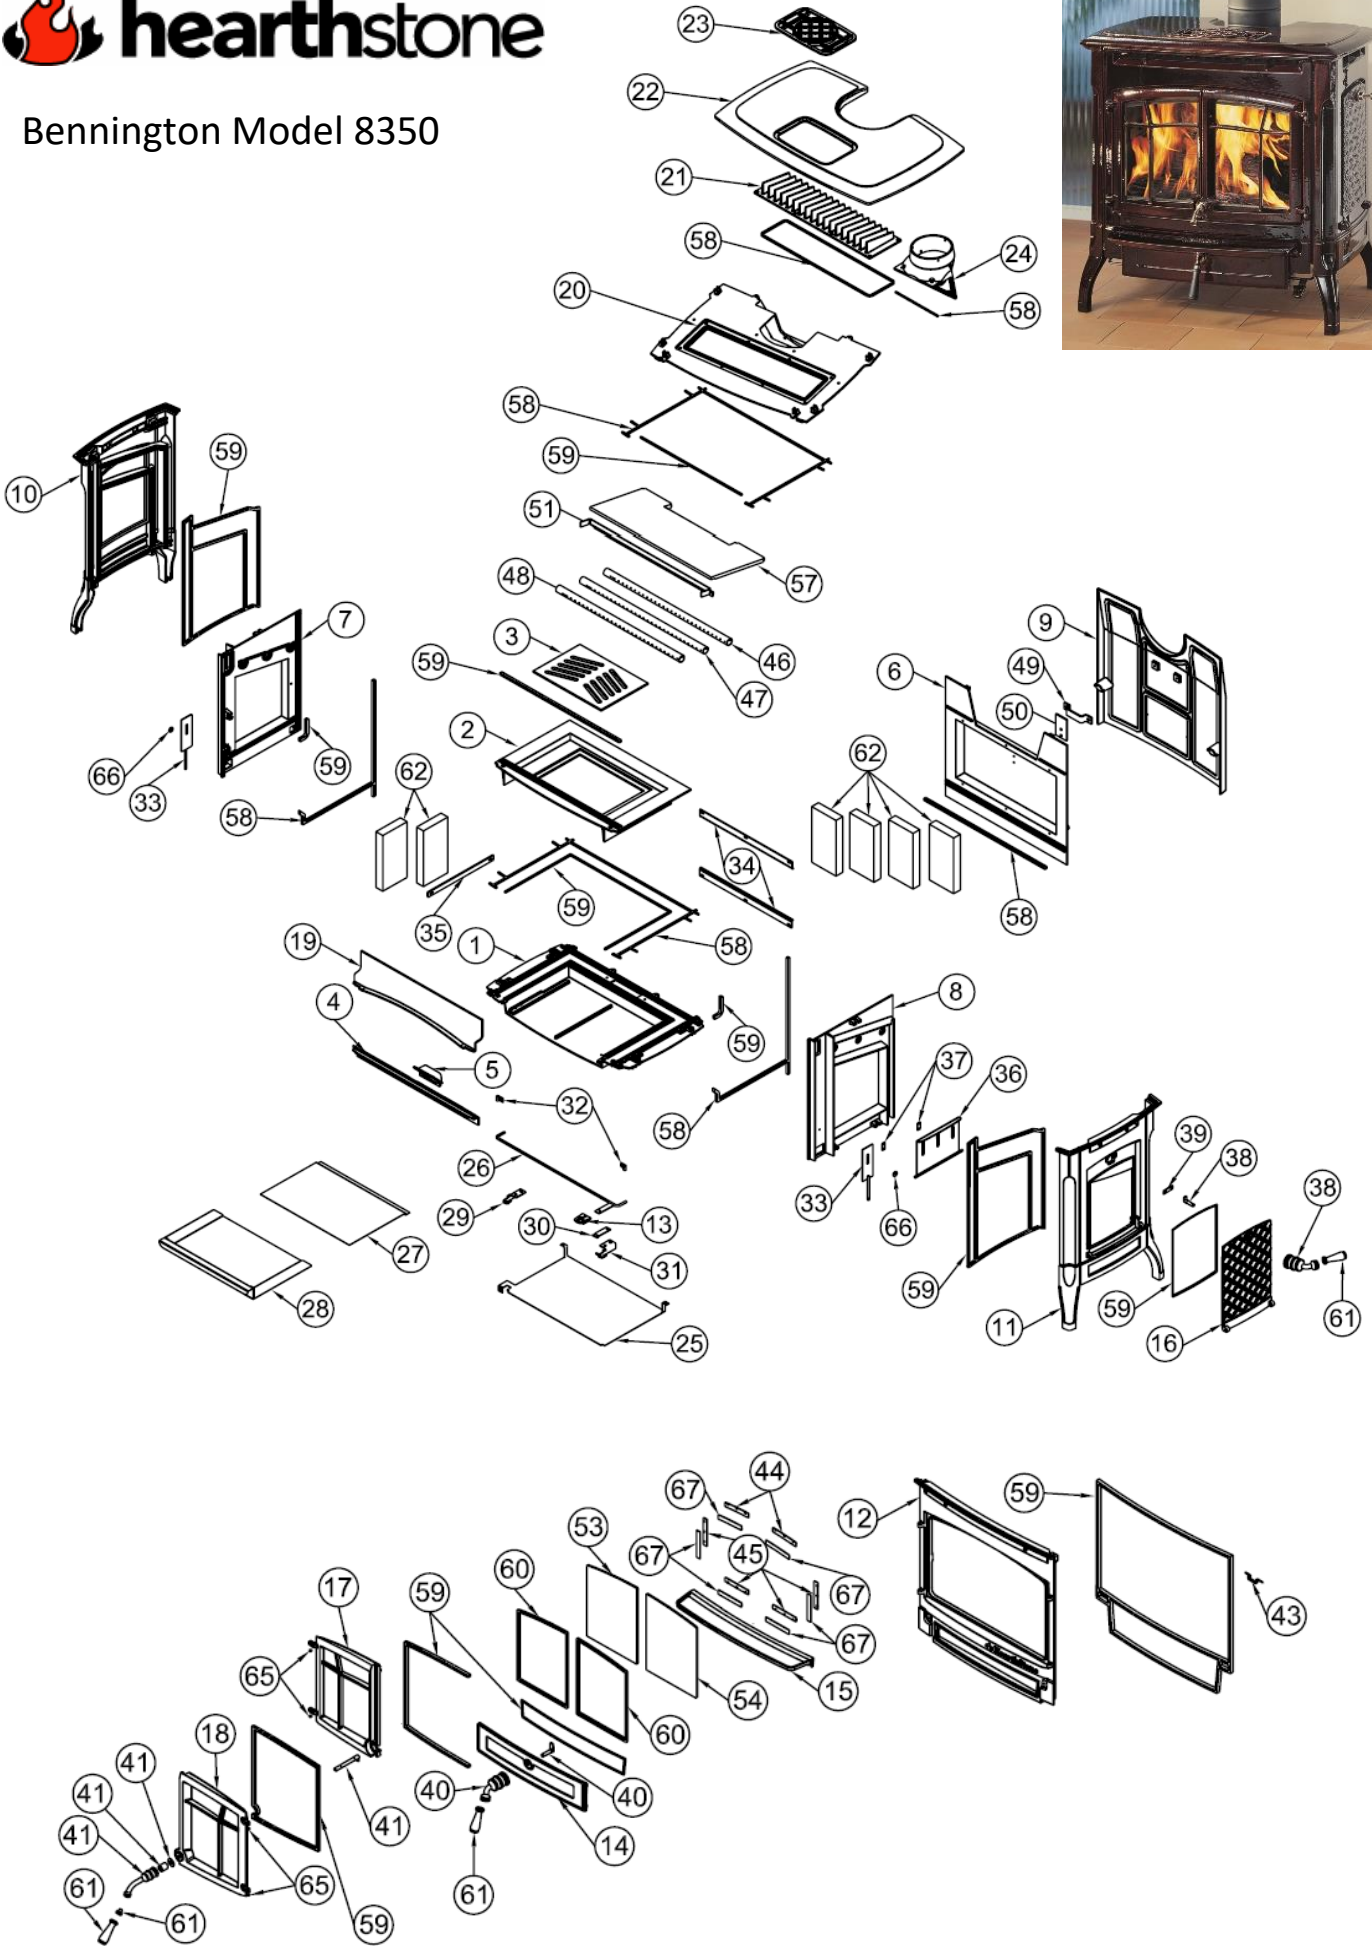

Bennington Model 8350

主要パーツ

Key	Part #	Description		定価(税別)
	3110-057	ガスケット: フロントドア用	3/8"Low (9.5) 左90/右130cm	1,100/m
	3110-057	ガスケット: サイドドア用	3/8"Low (9.5) 90cm	1,100/m
	3110-057	ガスケット: 灰受けドア用	3/8"Low (9.5) 110cm	1,100/m
	3110-053	ガスケット: ガラス用	3/16"(4.8) 左右各90cm	900/m
		ガスケット: ガラスクリップ用	セクション(86x10mm)	
57	3120-352	バップル(セラミック):ベニントン		29,300
3	2310-510	グレート:ベニントン8350 (320x220)		28,000
53	93-58505	ガラスキット:ベニントン8350左 (216x285, t5)		32,400
		* ガラス用ガスケット、ガラスクリップ用ガスケットが含まれます。		
54	93-58507	ガラスキット:ベニントン8350右 (216x285, t5)		32,400
		* ガラス用ガスケット、ガラスクリップ用ガスケットが含まれます。		