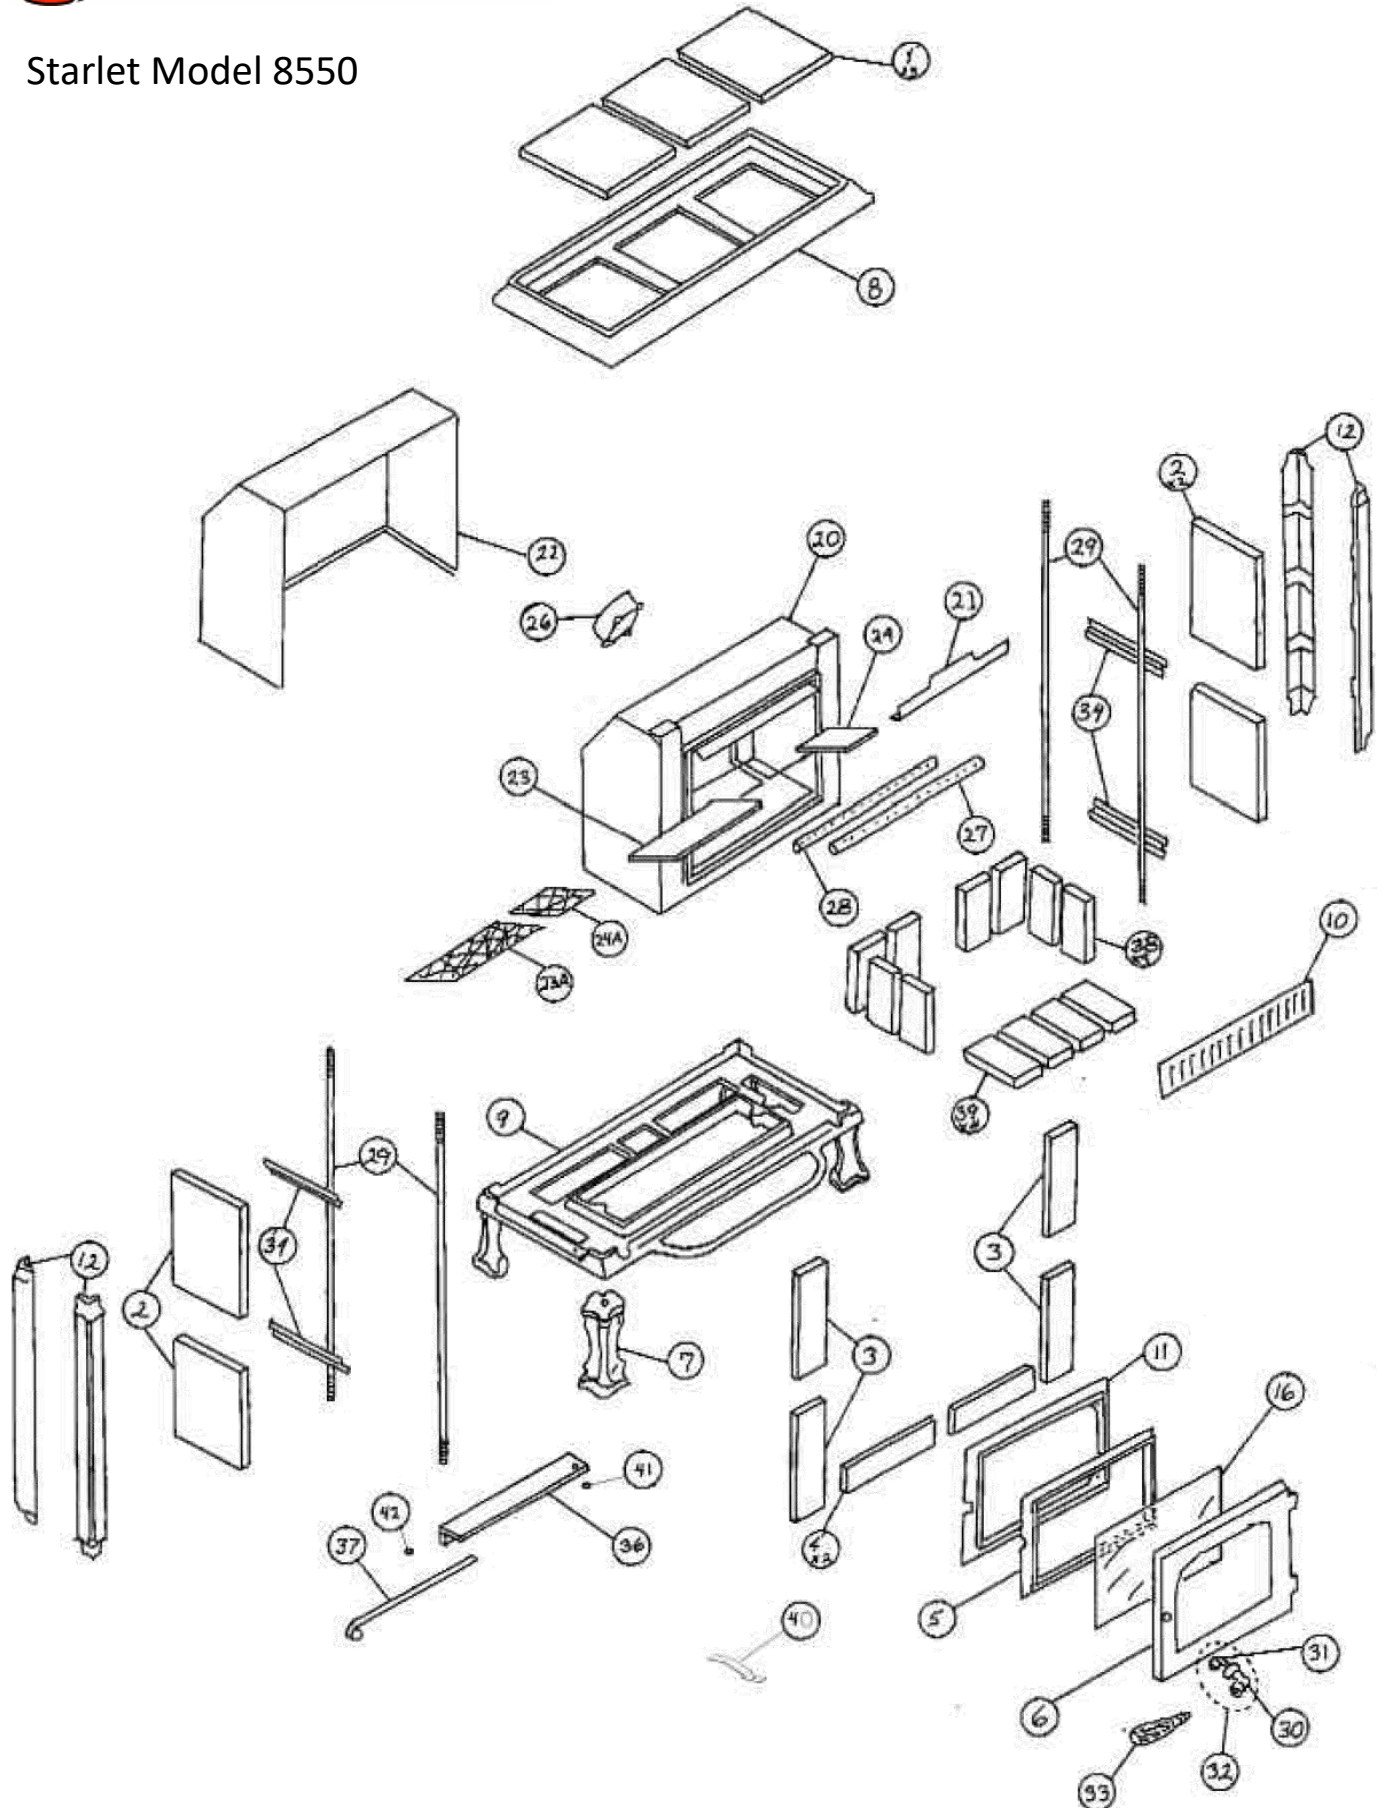

Starlet Model 8550

主要パーツ

Key	Part #	Description	定価(税別)
	3110-056	ガスケット: フロントドア用 1/4"(6.4)	150cm 900/m
	3160-080	ガスケット: ガラス用 フラット(テープ付)3/4"(19)	130cm 1,500/m
23A	3120-914	バップル(セラミック): スターレット8550左 (355x228)	14,100
24A	3120-906	バップル(セラミック): スターレット8550右 (153x228)	9,000
16	94-58405	ガラスキット: アメリカンヘリテイジ・ハーベスト・スターレット共通 (287x396, t5) * ガラス用ガスケットが含まれます。	36,900